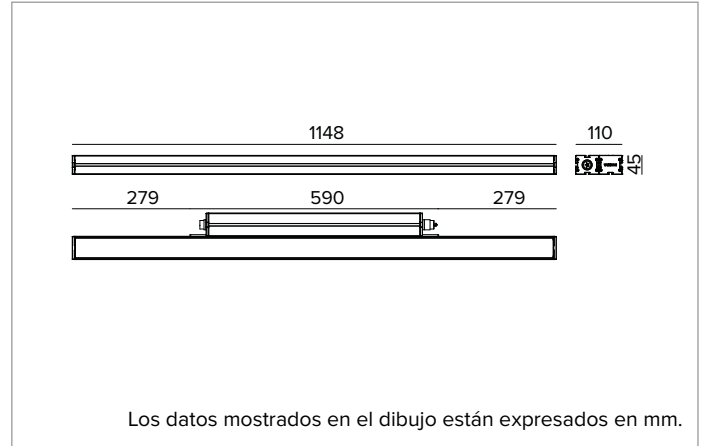

E0544GVL822ELFW | JEDI NOVA 55 Proyector Side Box Proyector lineal orientable de LED

	2200K	H(m)	D1(m)	D2(m)	Emax(lx)		
	Ra80	123°	12°				
Fixture Power	70W	1	3.69	0.21	8065		
Source Flux	7892lm	2	7.37	0.42	2016		
Fixture Flux	5449lm	3	11.06	0.64	896		
Efficacy	78lm/W	4	14.75	0.85	504		
TS2121	Imax=1108cd/klm	Imax	8747cd	5	18.43	1.06	323

Óptica: LENTE

Apertura del haz de luz: GRZ 10°x120°

Eficiencia óptica: 69%

Flujo luminaria: 5449lm

Rendimiento luminoso: 78lm/W

Seguridad fotobiológica: Conforme al grupo de riesgo RG1 (Riesgo Bajo)

CARACTERÍSTICAS MECÁNICAS

Color y acabado: Blanco florentino

Dimensiones: L=1148mm

Peso: 4,7Kg

Versión: STANDARD

Grado de protección: IP66,IP67,IP68,IP69

Resistencia mecánica: IK07

CARACTERÍSTICAS ELÉCTRICAS

Driver integrado, en la versión ON-OFF (posicionado lateralmente al cuerpo óptico). Equipado con cableado pasante con conectores IN/OUT para instalación de panel con sellado longitudinal (el sellado limita el riesgo de ascenso de la humedad hacia el driver / cuerpo óptico). Luminaria compatible con EN 60598-2-22 para suministro de energía desde un sistema de emergencia centralizado CPSS (Central Power Supply System), no incorporado en la luminaria - áreas de alto riesgo excluidas. La potencia y el flujo predeterminados son 100% en CA y 100% en CC.